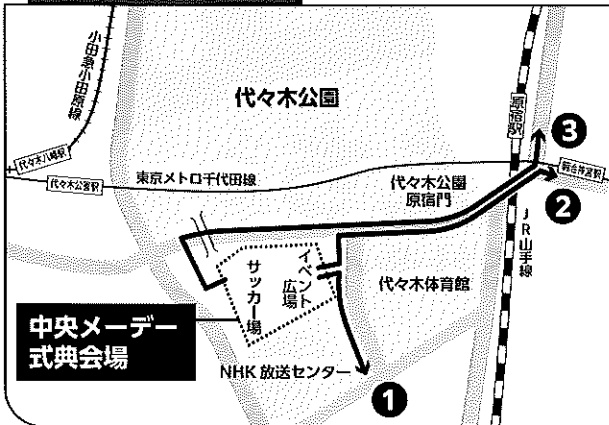

2024年5月1日(水) 代々木公園

開場▶9:00 開会▶10:00
パレード▶11:20

メーデーチャンネル
視聴はこちらから

変えるのは私たち

集まろう

2024
第95回
メーデー

【会場の注意点等】

- ・「式典会場」は水分補給用の水を除き、飲食は禁止です。
- ・イベント広場では物品販売やキッチンカーを用意します。
- ・ゴミの減量化にご協力ください。
- ・公園内は禁煙です。指定された場所で喫煙してください。

中央会場

- ① 恵比寿コース(都障教組、南部、中部)=2.5km
- ② 青山コース(主催者団体、民主団体など、西部)=2.2km
- ③ 代々木コース(東部、北部)=2.0km

第95回中央メーデー会場ブロック別(順不同)配置

※デモの順番等は当日のプログラムをご覧ください。

舞台

中部(後発)

- ・国公労連
- ・東京国公
- ・全大教
- ・福祉保育労
- ・中央区労協
- ・都立病院労組
- ・東京私教連
- ・千代田区実行委員会
- ・新聞労連東京地連
- ・広告労協・電算労
- ・民放労連
- ・出版労連
- ・全印総連
- ・映演労連
- ・新劇人会議
- ・映演共闘